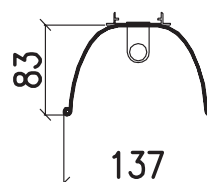

Technische gegevens

LAMPTYPE	IP	CODE	LENGTE
T8 58 W	65	SW1-C-35/58	1529,5 mm.
T5 35-49-80 W	65	SW1-C-35/58	1529,5 mm.
T8 36 W	65	SW1-C-28/36	1229,5 mm.
T5 28-54 W	65	SW1-C-28/36	1229,5 mm.

T8 18 Watt en T5 14/24 op aanvraag leverbaar.

Toebehoren

Bij rijmontage in IP65 ontstaat een tussenruimte tussen twee reflectoren bij de koppeling van de lichtlijn.

Maatvoering en lichttechnische gegevens

Lichtdiagram SW1-C

UGR tabel op aanvraag.