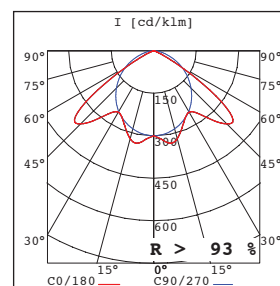

Lichtdiagram SW1-C

UGR tabel op aanvraag.