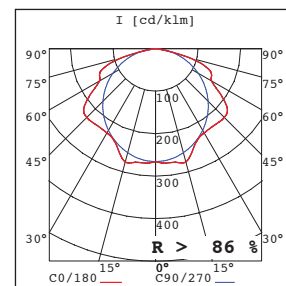

Lichtdiagram
UNN249 + RT1/2-B + BKSQ