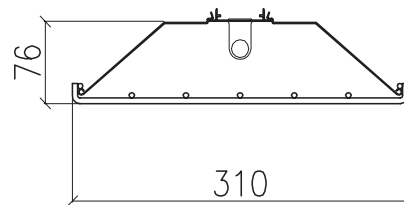

AFSCHERMING BKS + PSQ IP20 / SPORT

De beschermkorf BKSS is een draadstalen wit RAL9016 geëpoxeerde beschermkorf. Deze is in combinatie met prismaplaat PT uiterst geschikt voor sporten waar eisen worden gesteld aan verblinding, zoals turnen, badminton en squash. De prismaplaat PT zorgt er tevens voor dat er geen shuttles en squashballen tussen de mazen van de beschermkorf kunnen komen. De beschermkorf kan eenvoudig en gereedschapsloos op de wit metalen reflector RT.

worden geklikt en de prismaplaat kan op de beschermkorf worden geschoven. Remplace van buislampen kan zeer eenvoudig door de scharnierende constructie van de beschermkorf. Voor extra lichtrendement kan men eenvoudig een inbouwspiegel SRTI inklikken.

Technische gegevens

LAMPTYPE	IP	CODE	LENGTE
T8 58 W	20	BKSQ+PSQ-35/58	1529,5 mm.
T5 35-49-80 W	20	BKSQ+PSQ-35/58	1529,5 mm.
T8 36 W	20	BKSQ+PSQ-28/36	1229,5 mm.
T5 28-54 W	20	BKSQ+PSQ-28/36	1229,5 mm.

T8 18 Watt en T5 14/24 op aanvraag leverbaar.

Maatvoering en lichttechnische gegevens

Toebehoren

KOPSCHOT

Tegen het inkijken kan men een kopschot plaatsen: staal - wit RAL9016.

KSLRT1/2-B

RICHTSTUK

Om een strakke lichtlijn bij rijmontage te realiseren, kan tussen de reflectoren een richtstuk RK gemonteerd worden. Deze kan eenvoudig in de kraal van de spiegel geschoven worden.

RK