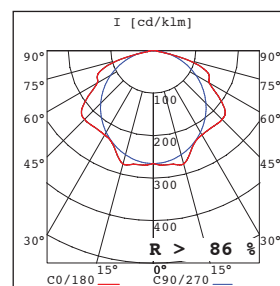

Lichtdiagram
UNV249 + RT1/2-B + BKS