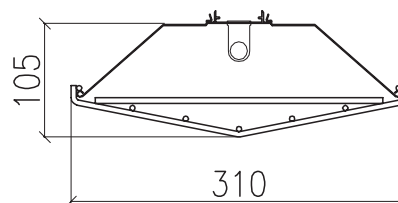

AFSCHERMING BKS IP20 / SPORT

De afscherming BKS is een draadstalen wit RAL9016 geëpoxeerde beschermkorf en is DEKDRA/VDE balpruf getest. De beschermkorf heeft een maaswijdte van 185 x 35 mm. en is daardoor geschikt voor praktisch alle balsporten. Voor sporten als badminton en squash raden wij de beschermkorf BKSS in combinatie met prismaplaat PT aan.

Technische gegevens

| LAMPTYPE | IP | CODE | LENGTE |
|---------------|----|-----------|------------|
| T8 58 W | 20 | BKS-35/58 | 1529,5 mm. |
| T5 35-49-80 W | 20 | BKS-35/58 | 1529,5 mm. |
| T8 36 W | 20 | BKS-28/36 | 1229,5 mm. |
| T5 28-54 W | 20 | BKS-28/36 | 1229,5 mm. |

T8 18 Watt en T5 14/24 op aanvraag leverbaar.

Maatvoering en lichttechnische gegevens

Toebehoren

KOPSCHOT

KSLRT1/2-B

Tegen het inkijken kan men een kopschot plaatsen: staal - wit RAL9016.

RICHTSTUK

RK

Om een strakke lichtlijn bij rijmontage te realiseren, kan tussen de reflectoren een richtstuk RK gemonteerd worden. Deze kan eenvoudig in de kraal van de spiegel geschoven worden.

Lichtdiagram
UNV249 + RT1/2-B + BKS