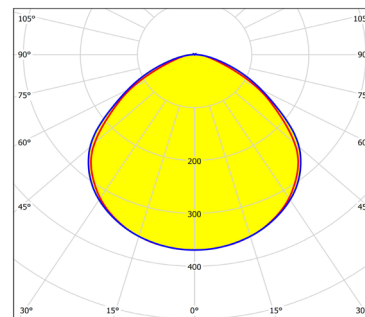

DUNCAN WIDE

Armatuur

Maatvoering

Polair diagram

Productcode IP65	Lengte (mm)	Vermogen (W)	Output flux (lm)	Lumen/Watt
LWDx-W325	500	11 - 62	1.850 - 7.700	124 - 158
LWDx-W312	1.000	11 - 62	1.850 - 7.700	124 - 158
LWDx-W315	1.000	11 - 106	1.850 - 13.500	129 - 161
LWDx-W352	1.500	11 - 92	1.850 - 11.500	126 - 160
LWDx-W355	1.500	17 - 122	2.650 - 16.700	137 - 159
LWDx-W362	2.000	11 - 106	1.850 - 13.500	129 - 161

Op de initiële prestatie is, conform IEC, een tolerantie van $\pm 10\%$ van toepassing. Wijzigingen op technische gegevens voorbehouden.

CLEVER
SWIFT
SOLID

DUNCAN LAMBERTIAN

Armatuur

Maatvoering

Polair diagram