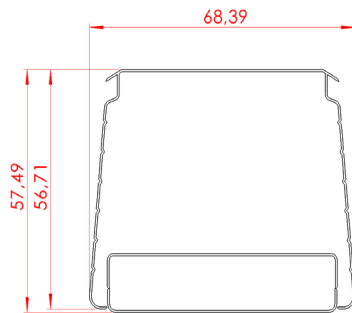

CLEVER
SWIFT
SOLID

Technische gegevens

Lengte	500 mm	1.000 mm	1.500 mm	2.000 mm
Output flux	1.850 - 17.000 lm			
Vermogen	11 - 122 W			
Voltage	220 - 240 V			
Frequentie	50 ÷ 60 Hz			
Powerfactor	>0.9			
Elektronica	Signify of Osram			
Operationele temperatuur*	-20 °C tot +35 °C			
Gewicht	Circa 3 kg/m inclusief profiel en accessoires			
Toepassing	Industriële ruimtes, koel- en vriesruimtes, zwembaden			
Installatiehoogte	2 - 20 m			
Kleurtemperatuur	Natural white (± 4.000 K) Op aanvraag andere kleurtemperaturen (3.000 - 6.500 K) mogelijk			
Colour Rendering Index (CRI)	>80 (>90 mogelijk)			
Lensopties	Narrow, Wide, Lambertian			
Materiaal afscherming	PMMA			
Materiaal	Brut aluminium			
Kleur	Brut aluminium, geanodiseerd en RAL kleuren			
Slagvastheid	IK07			
Beschermingsklasse	IP65			
Opties	DALI, CLO, corridor, centrale en decentrale noodverlichting			
Garantie	Onze garantievoorwaarden kunt u online raadplegen			
Verwachte levensduur	Tot 100.000 branduren mogelijk			
BREEAM	Ja			

CLEVER
SWIFT
SOLID

Duncan - BE v1.2 01/06/2023

DUNCAN NARROW

Armatuur

Maatvoering

Polair diagram

Productcode IP65	Lengte (mm)	Vermogen (W)	Output flux (lm)	Lumen/Watt
LWDx-N325	500	11 - 62	1.850 - 7.800	127 - 162
LWDx-N312	1.000	11 - 62	1.850 - 7.800	127 - 162
LWDx-N315	1.000	11 - 106	1.900 - 13.900	132 - 164
LWDx-N352	1.500	11 - 92	1.850 - 11.900	129 - 163
LWDx-N355	1.500	17 - 122	2.700 - 17.000	140 - 163
LWDx-N362	2.000	11 - 106	1.900 - 13.900	132 - 164

DUNCAN WIDE

Armatuur

Maatvoering

Polair diagram

Productcode IP65	Lengte (mm)	Vermogen (W)	Output flux (lm)	Lumen/Watt
LWDx-W325	500	11 - 62	1.850 - 7.700	124 - 158
LWDx-W312	1.000	11 - 62	1.850 - 7.700	124 - 158
LWDx-W315	1.000	11 - 106	1.850 - 13.500	129 - 161
LWDx-W352	1.500	11 - 92	1.850 - 11.500	126 - 160
LWDx-W355	1.500	17 - 122	2.650 - 16.700	137 - 159
LWDx-W362	2.000	11 - 106	1.850 - 13.500	129 - 161