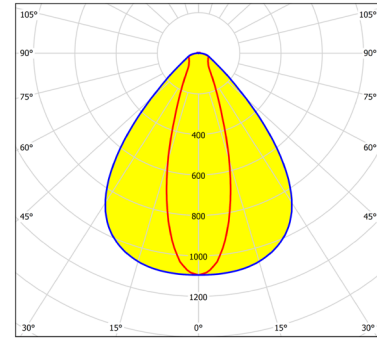

CLEVER
SWIFT
SOLID

Technische gegevens

Lengte	500 mm	1.000 mm	1.500 mm	2.000 mm
Output flux	1.850 - 17.000 lm			
Vermogen	11 - 122 W			
Voltage	220 - 240 V			
Frequentie	50 ÷ 60 Hz			
Powerfactor	>0.9			
Elektronica	Signify of Osram			
Operationele temperatuur*	-20 °C tot +35 °C			
Gewicht	Circa 3 kg/m inclusief profiel en accessoires			
Toepassing	Industriële ruimtes, koel- en vriesruimtes, zwembaden			
Installatiehoogte	2 - 20 m			
Kleurtemperatuur	Natural white (± 4.000 K) Op aanvraag andere kleurtemperaturen (3.000 - 6.500 K) mogelijk			
Colour Rendering Index (CRI)	>80 (>90 mogelijk)			
Lensopties	Narrow, Wide, Lambertian			
Materiaal afscherming	PMMA			
Materiaal	Brut aluminium			
Kleur	Brut aluminium, geanodiseerd en RAL kleuren			
Slagvastheid	IK07			
Beschermingsklasse	IP65			
Opties	DALI, CLO, corridor, centrale en decentrale noodverlichting			
Garantie	Onze garantievoorwaarden kunt u online raadplegen			
Verwachte levensduur	Tot 100.000 branduren mogelijk			
BREEAM	Ja			

CLEVER
SWIFT
SOLID

Duncan - BE v1.2 01/06/2023

DUNCAN NARROW

Armatuur

Maatvoering

Polair diagram

Productcode IP65	Lengte (mm)	Vermogen (W)	Output flux (lm)	Lumen/Watt
LWDx-N325	500	11 - 62	1.850 - 7.800	127 - 162
LWDx-N312	1.000	11 - 62	1.850 - 7.800	127 - 162
LWDx-N315	1.000	11 - 106	1.900 - 13.900	132 - 164
LWDx-N352	1.500	11 - 92	1.850 - 11.900	129 - 163
LWDx-N355	1.500	17 - 122	2.700 - 17.000	140 - 163
LWDx-N362	2.000	11 - 106	1.900 - 13.900	132 - 164

DUNCAN WIDE

Armatuur

Maatvoering

Polair diagram

Productcode IP65	Lengte (mm)	Vermogen (W)	Output flux (lm)	Lumen/Watt
LWDx-W325	500	11 - 62	1.850 - 7.700	124 - 158
LWDx-W312	1.000	11 - 62	1.850 - 7.700	124 - 158
LWDx-W315	1.000	11 - 106	1.850 - 13.500	129 - 161
LWDx-W352	1.500	11 - 92	1.850 - 11.500	126 - 160
LWDx-W355	1.500	17 - 122	2.650 - 16.700	137 - 159
LWDx-W362	2.000	11 - 106	1.850 - 13.500	129 - 161