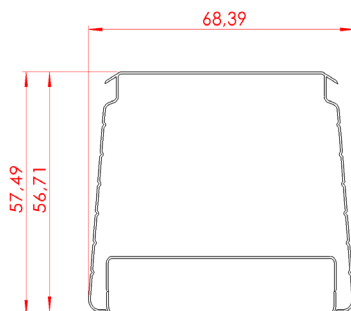

CLEVER
SWIFT
SOLID

Technische gegevens

Lengte	500 mm	1.000 mm	1.500 mm	2.000 mm
Output flux	1.850 - 17.000 lm			
Vermogen	11 - 122 W			
Voltage	220 - 240 V			
Frequentie	50 ÷ 60 Hz			
Powerfactor	>0.9			
Elektronica	Signify of Osram			
Operationele temperatuur*	-20 °C tot +35 °C			
Gewicht	Circa 3 kg/m inclusief profiel en accessoires			
Toepassing	Industriële ruimtes, koel- en vriesruimtes, zwembaden			
Installatiehoogte	2 - 20 m			
Kleurtemperatuur	Natural white (± 4.000 K) Op aanvraag andere kleurtemperaturen (3.000 - 6.500 K) mogelijk			
Colour Rendering Index (CRI)	>80 (>90 mogelijk)			
Lensopties	Narrow, Wide, Lambertian			
Materiaal afscherming	PMMA			
Materiaal	Brut aluminium			
Kleur	Brut aluminium, geanodiseerd en RAL kleuren			
Slagvastheid	IK07			
Beschermingsklasse	IP65			
Opties	DALI, CLO, corridor, centrale en decentrale noodverlichting			
Garantie	Onze garantievoorwaarden kunt u online raadplegen			
Verwachte levensduur	Tot 100.000 branduren mogelijk			
BREEAM	Ja			

DUNCAN WIDE

Armatuur

Maatvoering

Polair diagram

Productcode IP65	Lengte (mm)	Vermogen (W)	Output flux (lm)	Lumen/Watt
LWDx-W325	500	11 - 62	1.850 - 7.700	124 - 158
LWDx-W312	1.000	11 - 62	1.850 - 7.700	124 - 158
LWDx-W315	1.000	11 - 106	1.850 - 13.500	129 - 161
LWDx-W352	1.500	11 - 92	1.850 - 11.500	126 - 160
LWDx-W355	1.500	17 - 122	2.650 - 16.700	137 - 159
LWDx-W362	2.000	11 - 106	1.850 - 13.500	129 - 161

Op de initiële prestatie is, conform IEC, een tolerantie van $\pm 10\%$ van toepassing. Wijzigingen op technische gegevens voorbehouden.

CLEVER
SWIFT
SOLID

DUNCAN LAMBERTIAN

Armatuur

Maatvoering

Polair diagram