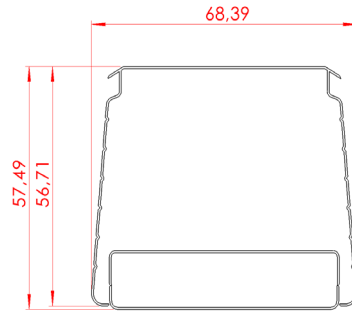

CLEVER
SWIFT
SOLID

Technische gegevens

Lengte	500 mm	1.000 mm	1.500 mm	2.000 mm
Output flux	1.850 - 17.000 lm			
Vermogen	11 - 122 W			
Voltage	220 - 240 V			
Frequentie	50 ÷ 60 Hz			
Powerfactor	>0.9			
Elektronica	Signify of Osram			
Operationele temperatuur*	-20 °C tot +35 °C			
Gewicht	Circa 3 kg/m inclusief profiel en accessoires			
Toepassing	Industriële ruimtes, koel- en vriesruimtes, zwembaden			
Installatiehoogte	2 - 20 m			
Kleurtemperatuur	Natural white (± 4.000 K) Op aanvraag andere kleurtemperaturen (3.000 - 6.500 K) mogelijk			
Colour Rendering Index (CRI)	>80 (>90 mogelijk)			
Lensopties	Narrow, Wide, Lambertian			
Materiaal afscherming	PMMA			
Materiaal	Brut aluminium			
Kleur	Brut aluminium, geanodiseerd en RAL kleuren			
Slagvastheid	IK07			
Beschermingsklasse	IP65			
Opties	DALI, CLO, corridor, centrale en decentrale noodverlichting			
Garantie	Onze garantievoorwaarden kunt u online raadplegen			
Verwachte levensduur	Tot 100.000 branduren mogelijk			
BREEAM	Ja			

CLEVER
SWIFT
SOLID

Duncan - BE v1.2 01/06/2023

DUNCAN NARROW

Armatuur

Maatvoering

Polair diagram

Productcode IP65	Lengte (mm)	Vermogen (W)	Output flux (lm)	Lumen/Watt
LWDx-N325	500	11 - 62	1.850 - 7.800	127 - 162
LWDx-N312	1.000	11 - 62	1.850 - 7.800	127 - 162
LWDx-N315	1.000	11 - 106	1.900 - 13.900	132 - 164
LWDx-N352	1.500	11 - 92	1.850 - 11.900	129 - 163
LWDx-N355	1.500	17 - 122	2.700 - 17.000	140 - 163
LWDx-N362	2.000	11 - 106	1.900 - 13.900	132 - 164

DUNCAN WIDE

Armatuur

Maatvoering

Polair diagram

Productcode IP65	Lengte (mm)	Vermogen (W)	Output flux (lm)	Lumen/Watt
LWDx-W325	500	11 - 62	1.850 - 7.700	124 - 158
LWDx-W312	1.000	11 - 62	1.850 - 7.700	124 - 158
LWDx-W315	1.000	11 - 106	1.850 - 13.500	129 - 161
LWDx-W352	1.500	11 - 92	1.850 - 11.500	126 - 160
LWDx-W355	1.500	17 - 122	2.650 - 16.700	137 - 159
LWDx-W362	2.000	11 - 106	1.850 - 13.500	129 - 161