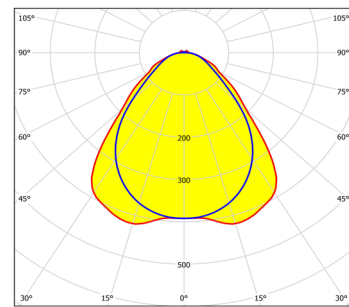

CLEVER
SWIFT
SOLID

Duncan - BE v1.2 01/06/2023

DUNCAN NARROW

Armatuur

Maatvoering

Polair diagram

Productcode IP65	Lengte (mm)	Vermogen (W)	Output flux (lm)	Lumen/Watt
LWDx-N325	500	11 - 62	1.850 - 7.800	127 - 162
LWDx-N312	1.000	11 - 62	1.850 - 7.800	127 - 162
LWDx-N315	1.000	11 - 106	1.900 - 13.900	132 - 164
LWDx-N352	1.500	11 - 92	1.850 - 11.900	129 - 163
LWDx-N355	1.500	17 - 122	2.700 - 17.000	140 - 163
LWDx-N362	2.000	11 - 106	1.900 - 13.900	132 - 164

DUNCAN WIDE

Armatuur

Maatvoering

Polair diagram

Productcode IP65	Lengte (mm)	Vermogen (W)	Output flux (lm)	Lumen/Watt
LWDx-W325	500	11 - 62	1.850 - 7.700	124 - 158
LWDx-W312	1.000	11 - 62	1.850 - 7.700	124 - 158
LWDx-W315	1.000	11 - 106	1.850 - 13.500	129 - 161
LWDx-W352	1.500	11 - 92	1.850 - 11.500	126 - 160
LWDx-W355	1.500	17 - 122	2.650 - 16.700	137 - 159
LWDx-W362	2.000	11 - 106	1.850 - 13.500	129 - 161

Op de initiële prestatie is, conform IEC, een tolerantie van $\pm 10\%$ van toepassing. Wijzigingen op technische gegevens voorbehouden.

CLEVER
SWIFT
SOLID

DUNCAN LAMBERTIAN

Armatuur

Maatvoering

Polair diagram