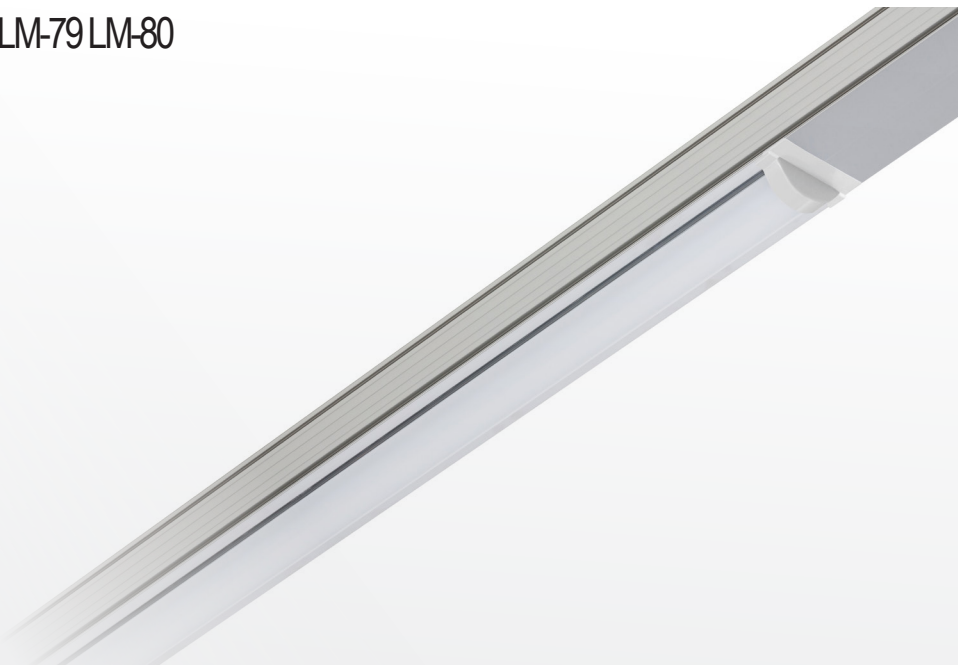

CE  05 LM-79 LM-80

Veko a mis au point le Joris Budget LED spécialement pour les applications dans les entrepôts à rayonnages et les points de vente. Le Joris est économique et éclaire toujours de façon optimale partout où cela est nécessaire. C'est pour cela que Joris constitue une solution LED idéale pour un petit budget.

Le Joris est fabriqué en aluminium brut. Veko fournit les armatures prémontées sur les profilés porteurs en aluminium. L'utilisation d'aluminium permet une gestion optimale de la température : les éclairages LED de Veko fonctionnent sans problème sous des températures ambiantes allant de -25 °C à +35 °C, voire plus. Chez Veko, une garantie de 10 ans est dès lors possible.

**CLEVER
SWIFT
SOLID**

Spécifications techniques

Longueur	1.030 mm
Flux lumineux	3.400 lm
Puissance	27 W
Tension	220 - 240 V
Fréquence	50 ÷ 60 Hz
Facteur de puissance	>0.9
Électronique	Signify ou Osram
Température de service	-20 °C à +35 °C
Poids	Env. 2,5 kg/m, profilé et accessoires inclus
Application	Salles basses, rayonnages de préparation de commandes et magasins
Hauteur d'installation	2 - 4 m
Température de couleur	Natural white (± 4.000 K)
Indice de rendu des couleurs (CRI)	>80
Lentille	Diffuse
Matériau du capot	PMMA
Matériau	Aluminium brut
Couleur	Aluminium brut et anodisé
Résistance aux chocs	IK07
Indice de protection	IP20
Options	Éclairage de secours
Garantie	Veillez bien consulter nos conditions de garantie sur notre site.
Durée de vie escomptée	Jusqu'à 100.000 heures de fonctionnement possibles
BREEAM	Oui