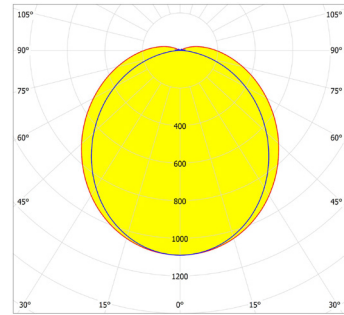

**CLEVER
SWIFT
SOLID**

Spécifications techniques

Longueur	1.030 mm
Flux lumineux	3.400 lm
Puissance	27 W
Tension	220 - 240 V
Fréquence	50 ÷ 60 Hz
Facteur de puissance	>0.9
Électronique	Signify ou Osram
Température de service	-20 °C à +35 °C
Poids	Env. 2,5 kg/m, profilé et accessoires inclus
Application	Salles basses, rayonnages de préparation de commandes et magasins
Hauteur d'installation	2 - 4 m
Température de couleur	Natural white (± 4.000 K)
Indice de rendu des couleurs (CRI)	>80
Lentille	Diffuse
Matériau du capot	PMMA
Matériau	Aluminium brut
Couleur	Aluminium brut et anodisé
Résistance aux chocs	IK07
Indice de protection	IP20
Options	Éclairage de secours
Garantie	Veillez bien consulter nos conditions de garantie sur notre site.
Durée de vie escomptée	Jusqu'à 100.000 heures de fonctionnement possibles
BREEAM	Oui

Dimensions

Diagramme polaire

Code produit IP20	Longueur (mm)	Puissance (W)	Flux lumineux (lm)	Lumen/Watt
LBN-D-109	1.030	27	3.400	125

Selon IEC, une tolérance de $\pm 10\%$ s'applique sur les performances initiales. Sous réserve de modification des spécifications techniques.