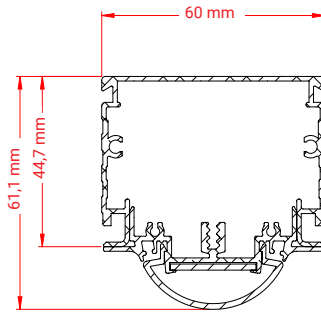

**CLEVER
SWIFT
SOLID**

Spécifications techniques

Longueur	1.030 mm
Flux lumineux	3.400 lm
Puissance	27 W
Tension	220 - 240 V
Fréquence	50 ÷ 60 Hz
Facteur de puissance	>0.9
Électronique	Signify ou Osram
Température de service	-20 °C à +35 °C
Poids	Env. 2,5 kg/m, profilé et accessoires inclus
Application	Salles basses, rayonnages de préparation de commandes et magasins
Hauteur d'installation	2 - 4 m
Température de couleur	Natural white (± 4.000 K)
Indice de rendu des couleurs (CRI)	>80
Lentille	Diffuse
Matériau du capot	PMMA
Matériau	Aluminium brut
Couleur	Aluminium brut et anodisé
Résistance aux chocs	IK07
Indice de protection	IP20
Options	Éclairage de secours
Garantie	Veillez bien consulter nos conditions de garantie sur notre site.
Durée de vie escomptée	Jusqu'à 100.000 heures de fonctionnement possibles
BREEAM	Oui

Dimensions

Diagramme polaire

Code produit IP20	Longueur (mm)	Puissance (W)	Flux lumineux (lm)	Lumen/Watt
LBN-D-109	1.030	27	3.400	125

Selon IEC, une tolérance de $\pm 10\%$ s'applique sur les performances initiales. Sous réserve de modification des spécifications techniques.