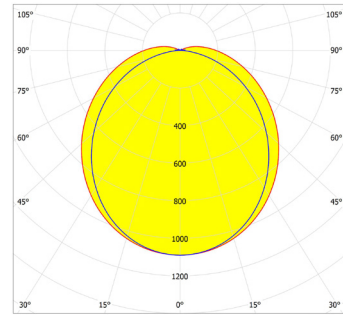

CLEVER
SWIFT
SOLID

Technische gegevens

Lengte	1.030 mm
Output flux	3.400 lm
Vermogen	27 W
Voltage	220 - 240 V
Frequentie	50 ÷ 60 Hz
Powerfactor	>0.9
Elektronica	Signify of Osram
Operationele temperatuur	-20 °C tot +35 °C
Gewicht	circa 2,5 kg/m inclusief profiel en accessoires
Toepassing	Lage ruimtes, orderpickstellingen en winkels
Installatiehoogte	2 - 4 m
Kleurtemperatuur	Natural white (± 4.000 K)
Colour Rendering Index (CRI)	>80
Lensoptiek	Diffuse
Materiaal afscherming	PMMA
Materiaal	Brut aluminium
Kleur	Brut aluminium en geanodiseerd
Slagvastheid	IK07
Beschermingsklasse	IP20
Opties	Noodverlichting
Garantie	Onze garantievoorwaarden kunt u online raadplegen
Verwachte levensduur	Tot 100.000 branduren mogelijk
BREEAM	Ja

Op de initiële prestatie is, conform IEC, een tolerantie van ± 10% van toepassing. Wijzigingen op technische gegevens voorbehouden.

CLEVER
SWIFT
SOLID

Joris - NL v1.1 01/09/21

JORIS DIFFUSE

Armatuur

Maatvoering

Polair diagram

Productcode IP20	Lengte (mm)	Vermogen (W)	Output flux (lm)	Lumen/Watt
LBN-D-109	1.030	27	3.400	125

Op de initiële prestatie is, conform IEC, een tolerantie van $\pm 10\%$ van toepassing. Wijzigingen op technische gegevens voorbehouden.