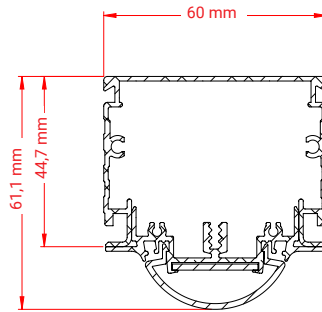

CLEVER
SWIFT
SOLID

Technische gegevens

Lengte	1.030 mm
Output flux	3.400 lm
Vermogen	27 W
Voltage	220 - 240 V
Frequentie	50 ÷ 60 Hz
Powerfactor	>0.9
Elektronica	Signify of Osram
Operationele temperatuur	-20 °C tot +35 °C
Gewicht	circa 2,5 kg/m inclusief profiel en accessoires
Toepassing	Lage ruimtes, orderpickstellingen en winkels
Installatiehoogte	2 - 4 m
Kleurtemperatuur	Natural white (± 4.000 K)
Colour Rendering Index (CRI)	>80
Lensoptiek	Diffuse
Materiaal afscherming	PMMA
Materiaal	Brut aluminium
Kleur	Brut aluminium en geanodiseerd
Slagvastheid	IK07
Beschermingsklasse	IP20
Opties	Noodverlichting
Garantie	Onze garantievoorwaarden kunt u online raadplegen
Verwachte levensduur	Tot 100.000 branduren mogelijk
BREEAM	Ja

Polair diagram

Productcode IP20	Lengte (mm)	Vermogen (W)	Output flux (lm)	Lumen/Watt
LBN-D-109	1.030	27	3.400	125

Op de initiële prestatie is, conform IEC, een tolerantie van $\pm 10\%$ van toepassing. Wijzigingen op technische gegevens voorbehouden.