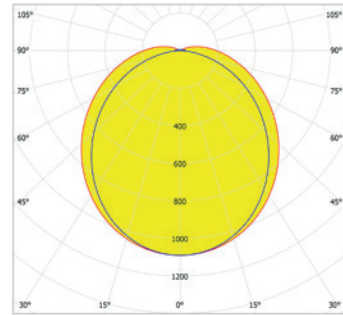

**CLEVER
SWIFT
SOLID**

Technische gegevens

Lengte	1.030 mm
Output flux	3.400 lm
Vermogen	27 W
Voltage	220 - 240 V
Frequentie	50 ÷ 60 Hz
Powerfactor	>0.95
Elektronica	Signify of Osram
Operationele temperatuur	-25 °C tot +35 °C
Gewicht	circa 2,5 kg/m inclusief profiel en accessoires
Toepassing	Lage ruimtes, orderpickstellingen en winkels
Installatiehoogte	2 - 4 m
Kleurtemperatuur	Natural white (± 4.000 K)
Colour Rendering Index (CRI)	>80
Lensoptiek	Diffuse
Materiaal afscherming	PMMA
Materiaal	Brut aluminium
Kleur	Brut aluminium en geanodiseerd
Slagvastheid	IK07
Beschermingsklasse	IP20
Opties	Noodverlichting
Garantie	Onze garantievoorwaarden kunt u online raadplegen
Verwachte levensduur	Tot 100.000 branduren mogelijk
BREEAM	Ja

Polair diagram

Productcode IP20	Lengthe (mm)	Vermogen (W)	Output flux (lm)	Lumen/Watt
LBN-D-109	1.030	27	3.400	125

Op de initiële prestatie is, conform IEC, een tolerantie van $\pm 10\%$ van toepassing. Wijzigingen op technische gegevens voorbehouden.