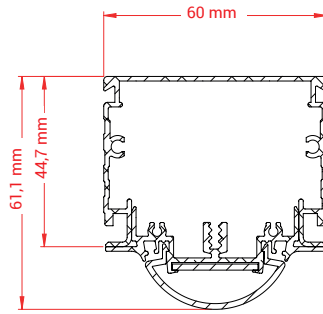

**CLEVER
SWIFT
SOLID**

Technische gegevens

Lengte	1.030 mm
Output flux	3.400 lm
Vermogen	27 W
Voltage	220 - 240 V
Frequentie	50 ÷ 60 Hz
Powerfactor	>0.95
Elektronica	Signify of Osram
Operationele temperatuur	-25 °C tot +35 °C
Gewicht	circa 2,5 kg/m inclusief profiel en accessoires
Toepassing	Lage ruimtes, orderpickstellingen en winkels
Installatiehoogte	2 - 4 m
Kleurtemperatuur	Natural white (± 4.000 K)
Colour Rendering Index (CRI)	>80
Lensoptiek	Diffuse
Materiaal afscherming	PMMA
Materiaal	Brut aluminium
Kleur	Brut aluminium en geanodiseerd
Slagvastheid	IK07
Beschermingsklasse	IP20
Opties	Noodverlichting
Garantie	Onze garantievoorwaarden kunt u online raadplegen
Verwachte levensduur	Tot 100.000 branduren mogelijk
BREEAM	Ja

Polair diagram

Productcode IP20	Lengthe (mm)	Vermogen (W)	Output flux (lm)	Lumen/Watt
LBN-D-109	1.030	27	3.400	125

Op de initiële prestatie is, conform IEC, een tolerantie van $\pm 10\%$ van toepassing. Wijzigingen op technische gegevens voorbehouden.