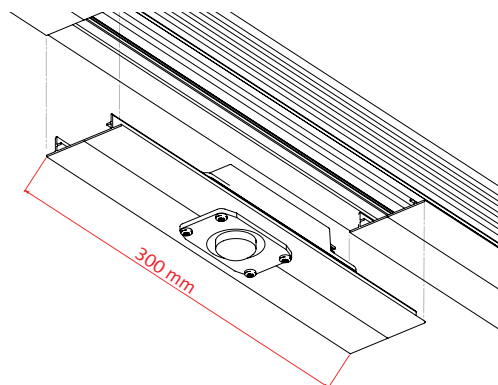

Maatvoering

Detectiebereik