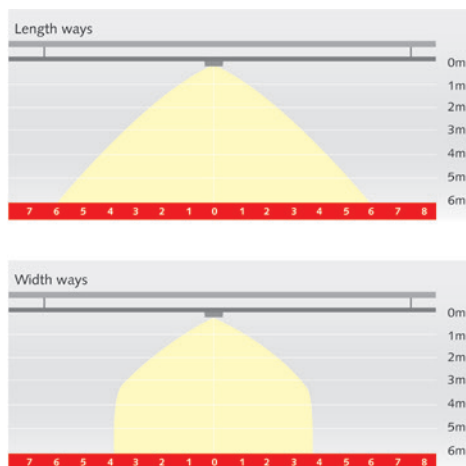

Accessoires

Afstandsbediening	Bestelcode
	TR67

Wijzigingen op technische gegevens voorbehouden.