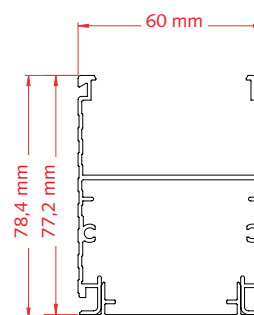

Maatvoering