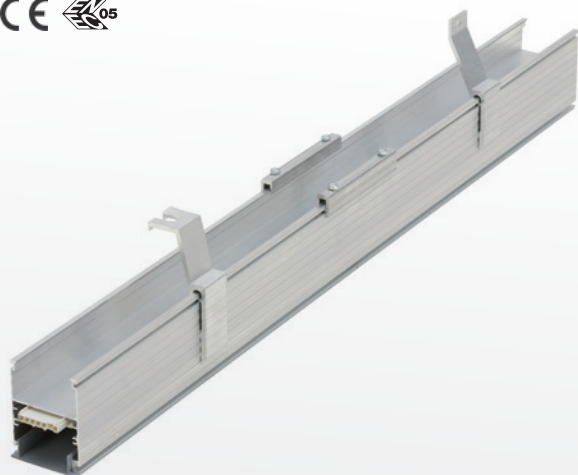

PROFIEL PNR-05532/0

IP20 - IP40 - IP54

Het profiel type PNR-05532/0 is geschikt voor algemeen industriële toepassingen. Wanneer u kiest voor dit profiel, hoeven er geen aparte kabelgoten opgehangen te worden. Veko voorziet het profiel standaard van een 55 x 32 mm kabelgoot en 7 x 2,5 mm² vlakke kabel, ophangbeugels, koppelstukken en eindschotten. Het is ook mogelijk om 2 lichtgroepen in 1 vlakke kabel te integreren, bijvoorbeeld voor noodverlichting.

Door het gebruik van aluminium is uitlijnen van de lichtlijn vrijwel overbodig: er zijn slechts 2 ophangpunten per lijndeel nodig. Omdat de armaturen en blinddeksels al in de profielen zijn aangebracht, levert Veko deze gecodeerd en vrijwel onverpakt. Het profiel is dus zeer snel te (de)monteren. Het unieke koppelsysteem van Veko zorgt voor vele malen zorgeloos hergebruik.

Technische gegevens

Materiaal	Brut geëxtrudeerd aluminium
Lengte	Veelvoud van lengte armatuur
Aantal armatuurplaatsen	2 of 3
Geanodiseerd	Op aanvraag
RAL kleuren	Op aanvraag
Halogeenvrije vlakke kabels	Op aanvraag
Speciale maatvoering	Op aanvraag, tot 6,12 m
Belasting kabelgoot	Max. 15 kilo per lijndeel