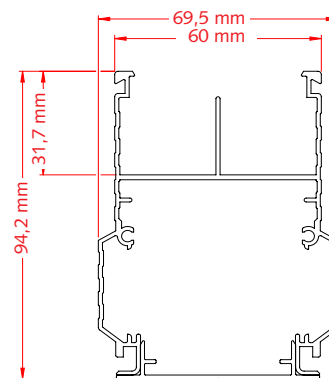

Het profiel type PNR-05532-B/1 is geschikt voor algemeen industriële toepassingen. Wanneer u kiest voor dit profiel, hoeven er geen aparte kabelgoten opgehangen te worden. Veko voorziet het profiel standaard van een kabelgoot en een tussenschot, $7 + 3 \times 2,5 \text{ mm}^2$ of $7 + 2 \times 3 \times 2,5 \text{ mm}^2$ vlak kabel, ophangbeugels, koppelstukken en eindschotten. Het is ook mogelijk om 2 lichtgroepen in 1 vlak kabel te integreren, bijvoorbeeld voor noodverlichting.

Technische gegevens

Materiaal	Brut geëxtrudeerd aluminium
Lengte	Veelvoud van lengte armatuur
Aantal armatuurplaatsen	2 of 3
Geanodiseerd	Op aanvraag
RAL kleuren	Op aanvraag
Halogeenvrije vlak kabels	Op aanvraag
Speciale maatvoering	Op aanvraag, tot 6,12 m
Belasting kabelgoot	Max. 15 kilo per lijndeel

Maatvoering

Montage accessoires

Montageplaat aluminium	Bestelcode
<ul style="list-style-type: none"> Voor het monteren van lasdozen e.d. Schuine opstelling (45°) 	M2-R

Wijziging van technische gegevens voorbehouden.

Montage accessoires

Beginvoeding	Bestelcode
 <ul style="list-style-type: none"> • Aluminium profiel • Compleet geleverd, inclusief wartels en 7-polige aansluitconnectoren • IP54 uitvoering voorzien van rubber afdichting • L x B x H: 150 x 65 x 55 mm 	B-PS24-CG-05532 IP20/40
	B-PS54-CG-05532 IP54
Middenvoeding	Bestelcode
 <ul style="list-style-type: none"> • Aluminium profiel met kunststof inlay • Inclusief aansluitconnectoren, koppelstukken en 2 wartels en/of 2 afdichtwarteldoppen • Lengte: 460 mm 	C-PS24-CG-05532 IP20/40
	C-PS54-CG-05532 IP54
Koppelstuk	Bestelcode
 <ul style="list-style-type: none"> • Worden gebruikt bij het koppelen van lijndelen • Zijn bij de prijs inbegrepen • Bij overspanningen tussen 2 en 5 meter dient een verlengd koppelstuk K6-R/300 gebruikt te worden (tegen meerprijs leverbaar) • Bij IP54 uitvoeringen worden de lijndelen gekoppeld met een flensplaat en voorzien van rubber afdichting 	K6-R
	K6-R/300