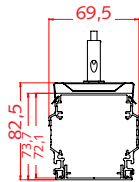

Montagebeugels

Ophangbeugel ketting*	Ophangbeugel plafond**	Ophangbeugel draadeind**

Bestelcode	Bestelcode	Bestelcode
61-B1-R	61-B3-R	B7-R

* Standaard ophangbeugels zijn bij de prijs inbegrepen.

** Staalkabel ophangbeugels worden geleverd met staalkabel in lengtes van 1, 2, 3 en 5 meter.