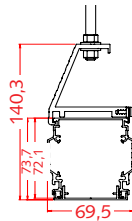

Montagebeugels

Ophangbeugel ketting*	Ophangbeugel plafond**	Ophangbeugel draadeind**

Bestelcode	Bestelcode	Bestelcode
61-B1-R	61-B3-R	B7-R

* Standaard ophangbeugels zijn bij de prijs inbegrepen.

** Staalkabel ophangbeugels worden geleverd met staalkabel in lengtes van 1, 2, 3 en 5 meter.