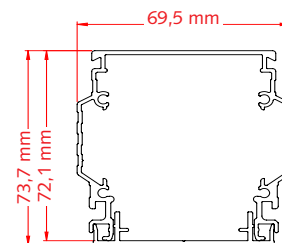

Het profiel type PWR-05500-B is bij uitstek geschikt voor toepassing in ruimtes waar eisen worden gesteld aan water- en stofdichtheid. Denk aan: zwembaden, vochtige industriële ruimtes of levensmiddelenverwerking. Veko voorziet het profiel standaard van een 7 + 3 x 2,5 mm² of 7 + 2 x 3 x 2,5 mm² vlak kabel, ophangbeugels, koppelstukken en eindschotten. Het is ook mogelijk om 2 lichtgroepen in 1 vlak kabel te integreren, bijvoorbeeld voor noodverlichting.

Technische gegevens

Materiaal	Brut geëxtrudeerd aluminium
Lengte	Veelvoud van lengte armatuur
Aantal armatuurplaatsen	2 of 3
Geanodiseerd	Op aanvraag
RAL kleuren	Op aanvraag
Halogeenvrije vlak kabels	Op aanvraag
Speciale maatvoering	Op aanvraag, tot 6,12 m

Maatvoering

Montage accessoires

Beginvoeding	Bestelcode
 <ul style="list-style-type: none"> Aluminium profiel met kunststof inlay Compleet geleverd, inclusief wartels (kopse kant), aansluitconnectoren en koppelstuk K6-R (2-delig) Lengte: 230 mm 	B-PS65-CG-05500-B IP65
Wieland beginvoeding	Bestelcode
 <ul style="list-style-type: none"> Aluminium profiel met kunststof inlay 4 mogelijke Wieland combinaties, 1 x 5 polig, 1 x 2 polig (DALI) of 2 x 3 polig Beginvoeding heeft Wieland Male aansluiting Lengte: 230 mm 	Op aanvraag