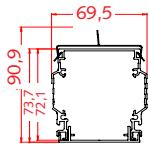

Montagebeugels

Ophangbeugel ketting*	Ophangbeugel plafond**	Ophangbeugel draadeind**

Bestelcode	Bestelcode	Bestelcode
61-B1-R	61-B3-R	B7-R

* Standaard ophangbeugels zijn bij de prijs inbegrepen.

** Staalkabel ophangbeugels worden geleverd met staalkabel in lengtes van 1, 2, 3 en 5 meter.