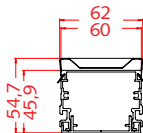

Montagebeugels

Ophangbeugel
ketting*

Ophangbeugel
plafond*

Ophangbeugel
draadeind*

Bestelcode	Bestelcode	Bestelcode
61-B1-R	61-B3-R	B7-R

* Standaard ophangbeugels zijn bij de prijs inbegrepen.