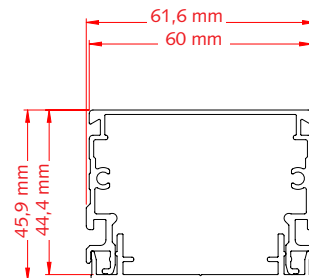

PROFIEL PWR-05500

IP65

Het profiel type PWR-05500 is bij uitstek geschikt voor toepassing in ruimtes waar eisen worden gesteld aan water- en stofdichtheid. Denk aan: zwembaden, vochtige industriële ruimtes of levensmiddelenverwerking. Veko voorziet het profiel standaard van een 7 x 2,5 mm² vlak kabel, ophangbeugels, koppelstukken en eindschotten. Het is ook mogelijk om 2 lichtgroepen in 1 vlak kabel te integreren, bijvoorbeeld voor noodverlichting.

Technische gegevens

Materiaal	Brut geëxtrudeerd aluminium
Lengte	Veelvoud van lengte armatuur
Aantal armatuurplaatsen	2 of 3
Geanodiseerd	Op aanvraag
RAL kleuren	Op aanvraag
Halogeenvrije vlak kabels	Op aanvraag
Speciale maatvoering	Op aanvraag, tot 6,12 m

Maatvoering

Montage accessoires

Beginvoeding		Bestelcode
	<ul style="list-style-type: none"> Aluminium profiel met kunststof inlay Compleet geleverd, inclusief wartels (kopse kant), aansluitconnectoren en koppelstuk K6-R (2-delig) Lengte: 230 mm 	B-PS65-CG-05500 IP65
	<ul style="list-style-type: none"> Aluminium profiel met kunststof inlay 4 mogelijke Wieland combinaties, 1 x 5 polig, 1 x 2 polig (DALI) of 2 x 3 polig Beginvoeding heeft Wieland Male aansluiting Lengte: 230 mm 	Op aanvraag