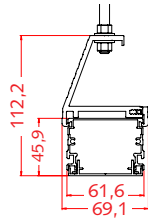

Montagebeugels

Ophangbeugel
ketting*

Ophangbeugel
plafond*

Ophangbeugel
draadeind*

Bestelcode	Bestelcode	Bestelcode
61-B1-R	61-B3-R	B7-R

* Standaard ophangbeugels zijn bij de prijs inbegrepen.