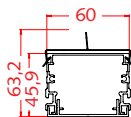

Montagebeugels

Ophangbeugel
ketting*

Ophangbeugel
plafond*

Ophangbeugel
draadeind*

Bestelcode	Bestelcode	Bestelcode
61-B1-R	61-B3-R	B7-R

* Standaard ophangbeugels zijn bij de prijs inbegrepen.