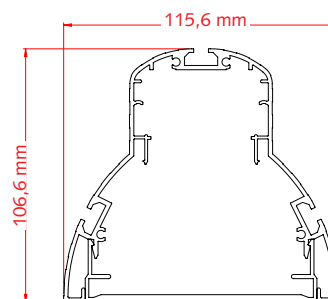

PROFILÉ PNHR-096

IP20

Avec son look industriel, le profilé type PNHR-096 est idéal pour les applications dans les bureaux, salles de réunion et autres pièces dont l'esthétique doit être soignée. Si vous optez pour ce profilé, vous ne devez accrocher aucune gouttière de câbles séparée. Veko équipe de série son profilé d'un câble plat 7 x 2,5 mm², de pattes de suspension, raccords et cloisons de fond. Il est également possible d'intégrer 2 groupes d'éclairage dans un même câble plat, par exemple pour un éclairage de secours.

Spécifications techniques

Matériau	Aluminium extrudé brut
Longueur	Multiple de la longueur du luminaire
Nombre de points de luminaire	2 ou 3
Anodisé	Sur demande
Couleurs RAL	Sur demande
Câbles plats sans halogène	Sur demande
Dimensions spéciales	Sur demande, jusqu'à 6,12 m

Dimensions

Accessoires de montage

Raccord		Code de commande
	• Sont utilisés pour raccorder les parties de lignes	K7
	• Sont inclus dans le prix	K7-R

Sous réserve de modification des spécifications techniques.