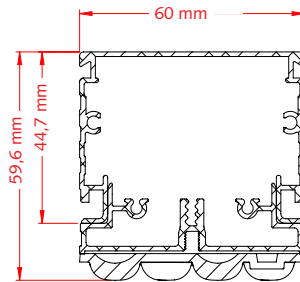

CLEVER
SWIFT
SOLID

Rowan - BE v1.01/09/21

ROWAN NARROW

Armatuur

Maatvoering

Polair diagram

Productcode IP20	Lengte (mm)	Vermogen (W)	Output flux (lm)	Lumen/Watt
LGN-N-105	1.030	10,3 - 80,8	1.700 - 12.250	152 - 175
LGN-N-155	1.530	21,4 - 118,5	3.800 - 18.300	158 - 180
LGN-N-205	2.030	19,2 - 154,5	3.400 - 24.100	156 - 184

ROWAN SEMI WIDE

Armatuur

Maatvoering

Polair diagram

Productcode IP20	Lengte (mm)	Vermogen (W)	Output flux (lm)	Lumen/Watt
LGN-S-105	1.030	10,3 - 80,8	1.700 - 12.250	152 - 175
LGN-S-155	1.530	21,4 - 118,5	3.800 - 18.300	158 - 180
LGN-S-205	2.030	19,2 - 154,5	3.400 - 24.100	156 - 184

Op de initiële prestatie is, conform IEC, een tolerantie van ± 10% van toepassing. Wijzigingen op technische gegevens voorbehouden.

CLEVER
SWIFT
SOLID

ROWAN WIDE

Armatuur

Maatvoering

Polair diagram

Productcode IP20	Lengte (mm)	Vermogen (W)	Output flux (lm)	Lumen/Watt
LGN-W-105	1.030	10,3 - 80,8	1.700 - 12.250	152 - 175
LGN-W-155	1.530	21,4 - 118,5	3.800 - 18.300	158 - 180
LGN-W-205	2.030	19,2 - 154,5	3.400 - 24.100	156 - 184