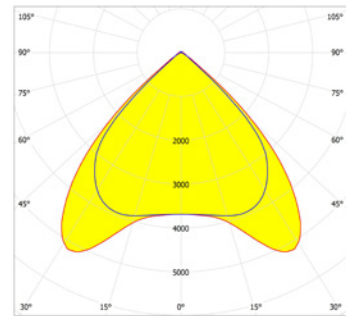

CLEVER
SWIFT
SOLID

Rowan - BE v1.01/09/21

ROWAN NARROW

Armatuur

Maatvoering

Polair diagram

Productcode IP20	Lengte (mm)	Vermogen (W)	Output flux (lm)	Lumen/Watt
LGN-N-105	1.030	10,3 - 80,8	1.700 - 12.250	152 - 175
LGN-N-155	1.530	21,4 - 118,5	3.800 - 18.300	158 - 180
LGN-N-205	2.030	19,2 - 154,5	3.400 - 24.100	156 - 184

ROWAN SEMI WIDE

Armatuur

Maatvoering

Polair diagram

Productcode IP20	Lengte (mm)	Vermogen (W)	Output flux (lm)	Lumen/Watt
LGN-S-105	1.030	10,3 - 80,8	1.700 - 12.250	152 - 175
LGN-S-155	1.530	21,4 - 118,5	3.800 - 18.300	158 - 180
LGN-S-205	2.030	19,2 - 154,5	3.400 - 24.100	156 - 184

Op de initiële prestatie is, conform IEC, een tolerantie van ± 10% van toepassing. Wijzigingen op technische gegevens voorbehouden.

CLEVER
SWIFT
SOLID

ROWAN WIDE

Armatuur

Maatvoering

Polair diagram

Productcode IP20	Lengte (mm)	Vermogen (W)	Output flux (lm)	Lumen/Watt
LGN-W-105	1.030	10,3 - 80,8	1.700 - 12.250	152 - 175
LGN-W-155	1.530	21,4 - 118,5	3.800 - 18.300	158 - 180
LGN-W-205	2.030	19,2 - 154,5	3.400 - 24.100	156 - 184