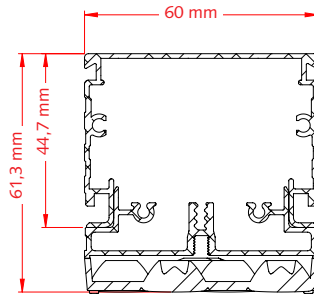

CLEVER
SWIFT
SOLID

Rowan - BE v1.01/09/21

ROWAN NARROW

Armatuur

Maatvoering

Polair diagram

Productcode IP20	Lengte (mm)	Vermogen (W)	Output flux (lm)	Lumen/Watt
LGN-N-105	1.030	10,3 - 80,8	1.700 - 12.250	152 - 175
LGN-N-155	1.530	21,4 - 118,5	3.800 - 18.300	158 - 180
LGN-N-205	2.030	19,2 - 154,5	3.400 - 24.100	156 - 184

ROWAN SEMI WIDE

Armatuur

Maatvoering

Polair diagram

Productcode IP20	Lengte (mm)	Vermogen (W)	Output flux (lm)	Lumen/Watt
LGN-S-105	1.030	10,3 - 80,8	1.700 - 12.250	152 - 175
LGN-S-155	1.530	21,4 - 118,5	3.800 - 18.300	158 - 180
LGN-S-205	2.030	19,2 - 154,5	3.400 - 24.100	156 - 184

Op de initiële prestatie is, conform IEC, een tolerantie van ± 10% van toepassing. Wijzigingen op technische gegevens voorbehouden.

CLEVER
SWIFT
SOLID

ROWAN WIDE

Armatuur

Maatvoering

Polair diagram

Productcode IP20	Lengte (mm)	Vermogen (W)	Output flux (lm)	Lumen/Watt
LGN-W-105	1.030	10,3 - 80,8	1.700 - 12.250	152 - 175
LGN-W-155	1.530	21,4 - 118,5	3.800 - 18.300	158 - 180
LGN-W-205	2.030	19,2 - 154,5	3.400 - 24.100	156 - 184