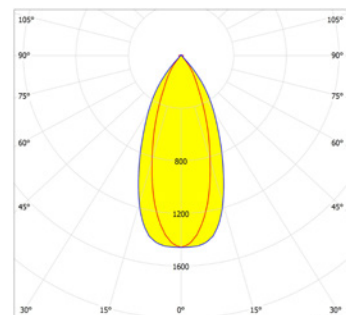

CLEVER
SWIFT
SOLID

Rowan - BE v1.01/09/21

ROWAN NARROW

Armatuur

Maatvoering

Polair diagram

Productcode IP20	Lengte (mm)	Vermogen (W)	Output flux (lm)	Lumen/Watt
LGN-N-105	1.030	10,3 - 80,8	1.700 - 12.250	152 - 175
LGN-N-155	1.530	21,4 - 118,5	3.800 - 18.300	158 - 180
LGN-N-205	2.030	19,2 - 154,5	3.400 - 24.100	156 - 184

ROWAN SEMI WIDE

Armatuur

Maatvoering

Polair diagram

Productcode IP20	Lengte (mm)	Vermogen (W)	Output flux (lm)	Lumen/Watt
LGN-S-105	1.030	10,3 - 80,8	1.700 - 12.250	152 - 175
LGN-S-155	1.530	21,4 - 118,5	3.800 - 18.300	158 - 180
LGN-S-205	2.030	19,2 - 154,5	3.400 - 24.100	156 - 184

Op de initiële prestatie is, conform IEC, een tolerantie van ± 10% van toepassing. Wijzigingen op technische gegevens voorbehouden.

CLEVER
SWIFT
SOLID

ROWAN WIDE

Armatuur

Maatvoering

Polair diagram

Productcode IP20	Lengte (mm)	Vermogen (W)	Output flux (lm)	Lumen/Watt
LGN-W-105	1.030	10,3 - 80,8	1.700 - 12.250	152 - 175
LGN-W-155	1.530	21,4 - 118,5	3.800 - 18.300	158 - 180
LGN-W-205	2.030	19,2 - 154,5	3.400 - 24.100	156 - 184