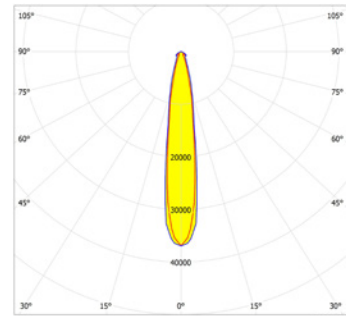

CLEVER
SWIFT
SOLID

Rowan - BE v1.01/09/21

ROWAN NARROW

Armatuur

Maatvoering

Polair diagram

Productcode IP20	Lengte (mm)	Vermogen (W)	Output flux (lm)	Lumen/Watt
LGN-N-105	1.030	10,3 - 80,8	1.700 - 12.250	152 - 175
LGN-N-155	1.530	21,4 - 118,5	3.800 - 18.300	158 - 180
LGN-N-205	2.030	19,2 - 154,5	3.400 - 24.100	156 - 184

ROWAN SEMI WIDE

Armatuur

Maatvoering

Polair diagram

Productcode IP20	Lengte (mm)	Vermogen (W)	Output flux (lm)	Lumen/Watt
LGN-S-105	1.030	10,3 - 80,8	1.700 - 12.250	152 - 175
LGN-S-155	1.530	21,4 - 118,5	3.800 - 18.300	158 - 180
LGN-S-205	2.030	19,2 - 154,5	3.400 - 24.100	156 - 184

Op de initiële prestatie is, conform IEC, een tolerantie van ± 10% van toepassing. Wijzigingen op technische gegevens voorbehouden.

CLEVER
SWIFT
SOLID

ROWAN WIDE

Armatuur

Maatvoering

Polair diagram

Productcode IP20	Lengte (mm)	Vermogen (W)	Output flux (lm)	Lumen/Watt
LGN-W-105	1.030	10,3 - 80,8	1.700 - 12.250	152 - 175
LGN-W-155	1.530	21,4 - 118,5	3.800 - 18.300	158 - 180
LGN-W-205	2.030	19,2 - 154,5	3.400 - 24.100	156 - 184