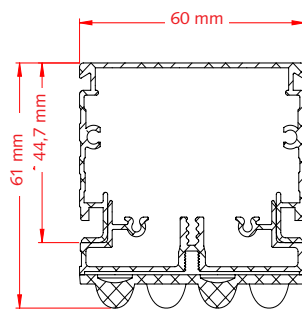

CLEVER
SWIFT
SOLID

Rowan - BE v1.01/09/21

ROWAN NARROW

Armatuur

Maatvoering

Polair diagram

Productcode IP20	Lengte (mm)	Vermogen (W)	Output flux (lm)	Lumen/Watt
LGN-N-105	1.030	10,3 - 80,8	1.700 - 12.250	152 - 175
LGN-N-155	1.530	21,4 - 118,5	3.800 - 18.300	158 - 180
LGN-N-205	2.030	19,2 - 154,5	3.400 - 24.100	156 - 184

ROWAN SEMI WIDE

Armatuur

Maatvoering

Polair diagram

Productcode IP20	Lengte (mm)	Vermogen (W)	Output flux (lm)	Lumen/Watt
LGN-S-105	1.030	10,3 - 80,8	1.700 - 12.250	152 - 175
LGN-S-155	1.530	21,4 - 118,5	3.800 - 18.300	158 - 180
LGN-S-205	2.030	19,2 - 154,5	3.400 - 24.100	156 - 184

Op de initiële prestatie is, conform IEC, een tolerantie van ± 10% van toepassing. Wijzigingen op technische gegevens voorbehouden.

CLEVER
SWIFT
SOLID

ROWAN WIDE

Armatuur

Maatvoering

Polair diagram

Productcode IP20	Lengte (mm)	Vermogen (W)	Output flux (lm)	Lumen/Watt
LGN-W-105	1.030	10,3 - 80,8	1.700 - 12.250	152 - 175
LGN-W-155	1.530	21,4 - 118,5	3.800 - 18.300	158 - 180
LGN-W-205	2.030	19,2 - 154,5	3.400 - 24.100	156 - 184